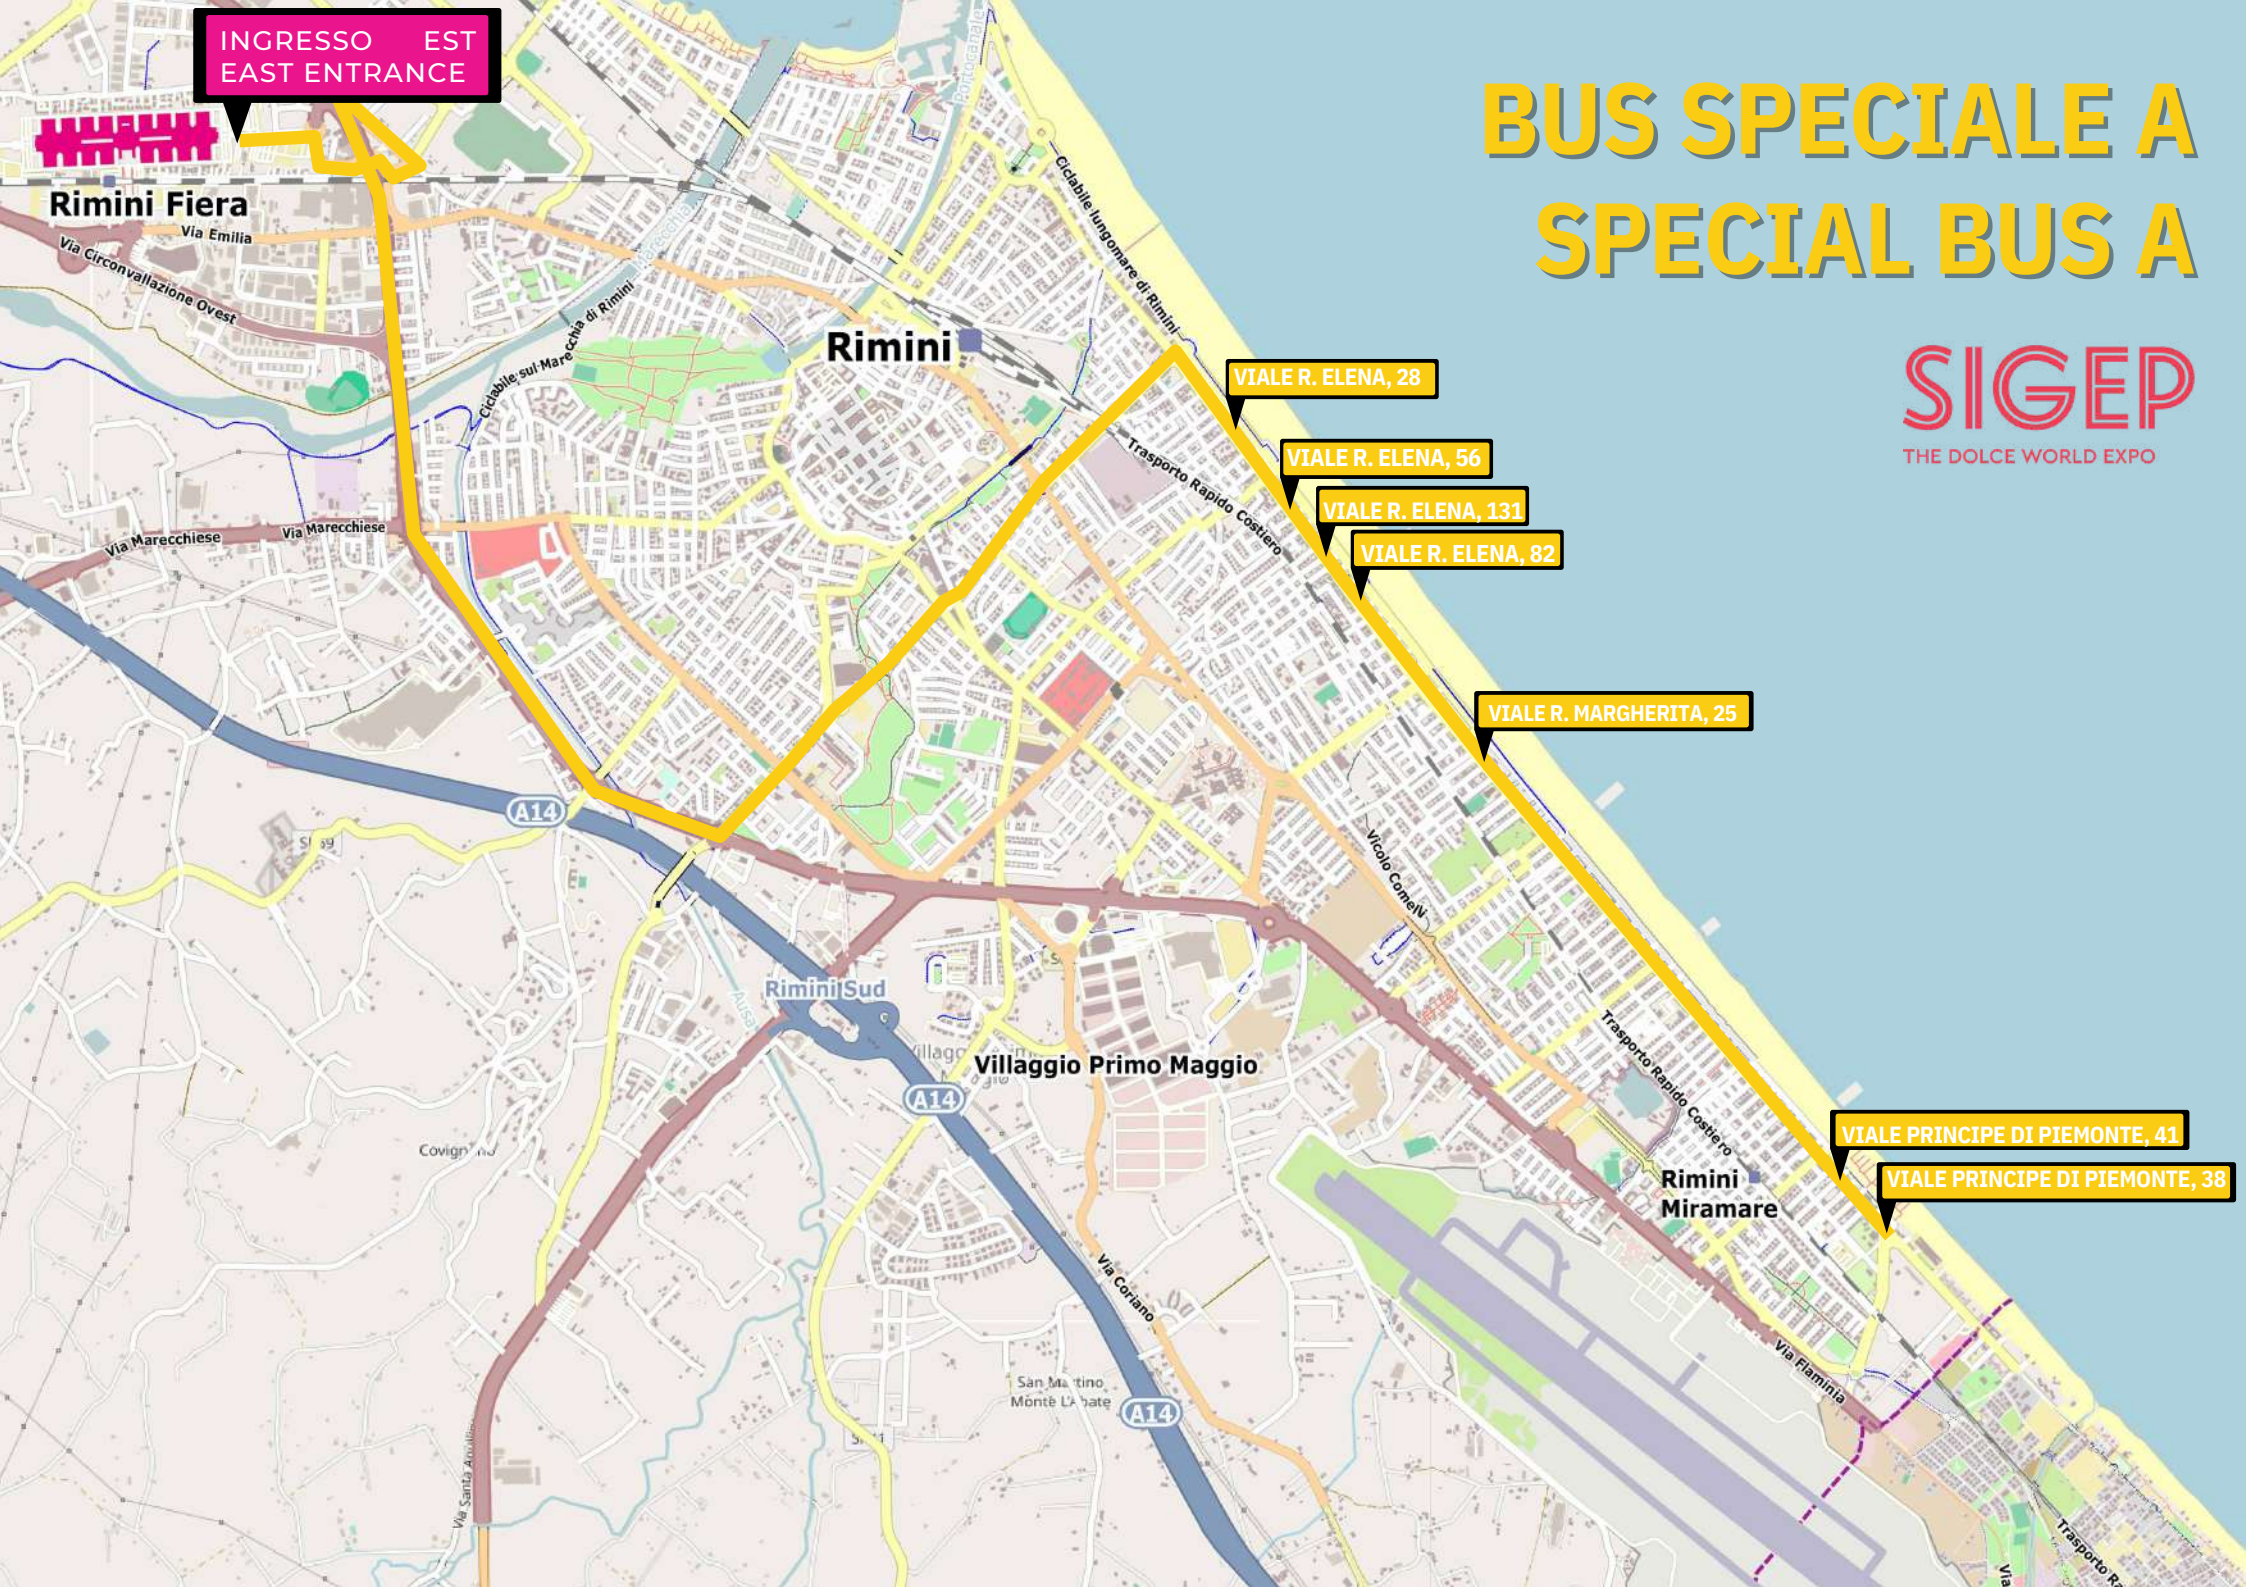

**INGRESSO EST
EAST ENTRANCE**

BUS SPECIALE A SPECIAL BUS A

SIGEP
THE DOLCE WORLD EXPO

Rimini Fiera

Rimini

Villaggio Primo Maggio

**Rimini
Miramare**

VIALE R. ELENA, 28

VIALE R. ELENA, 56

VIALE R. ELENA, 131

VIALE R. ELENA, 82

VIALE R. MARGHERITA, 25

VIALE PRINCIPE DI PIEMONTE, 41

VIALE PRINCIPE DI PIEMONTE, 38

A14

A14

A14